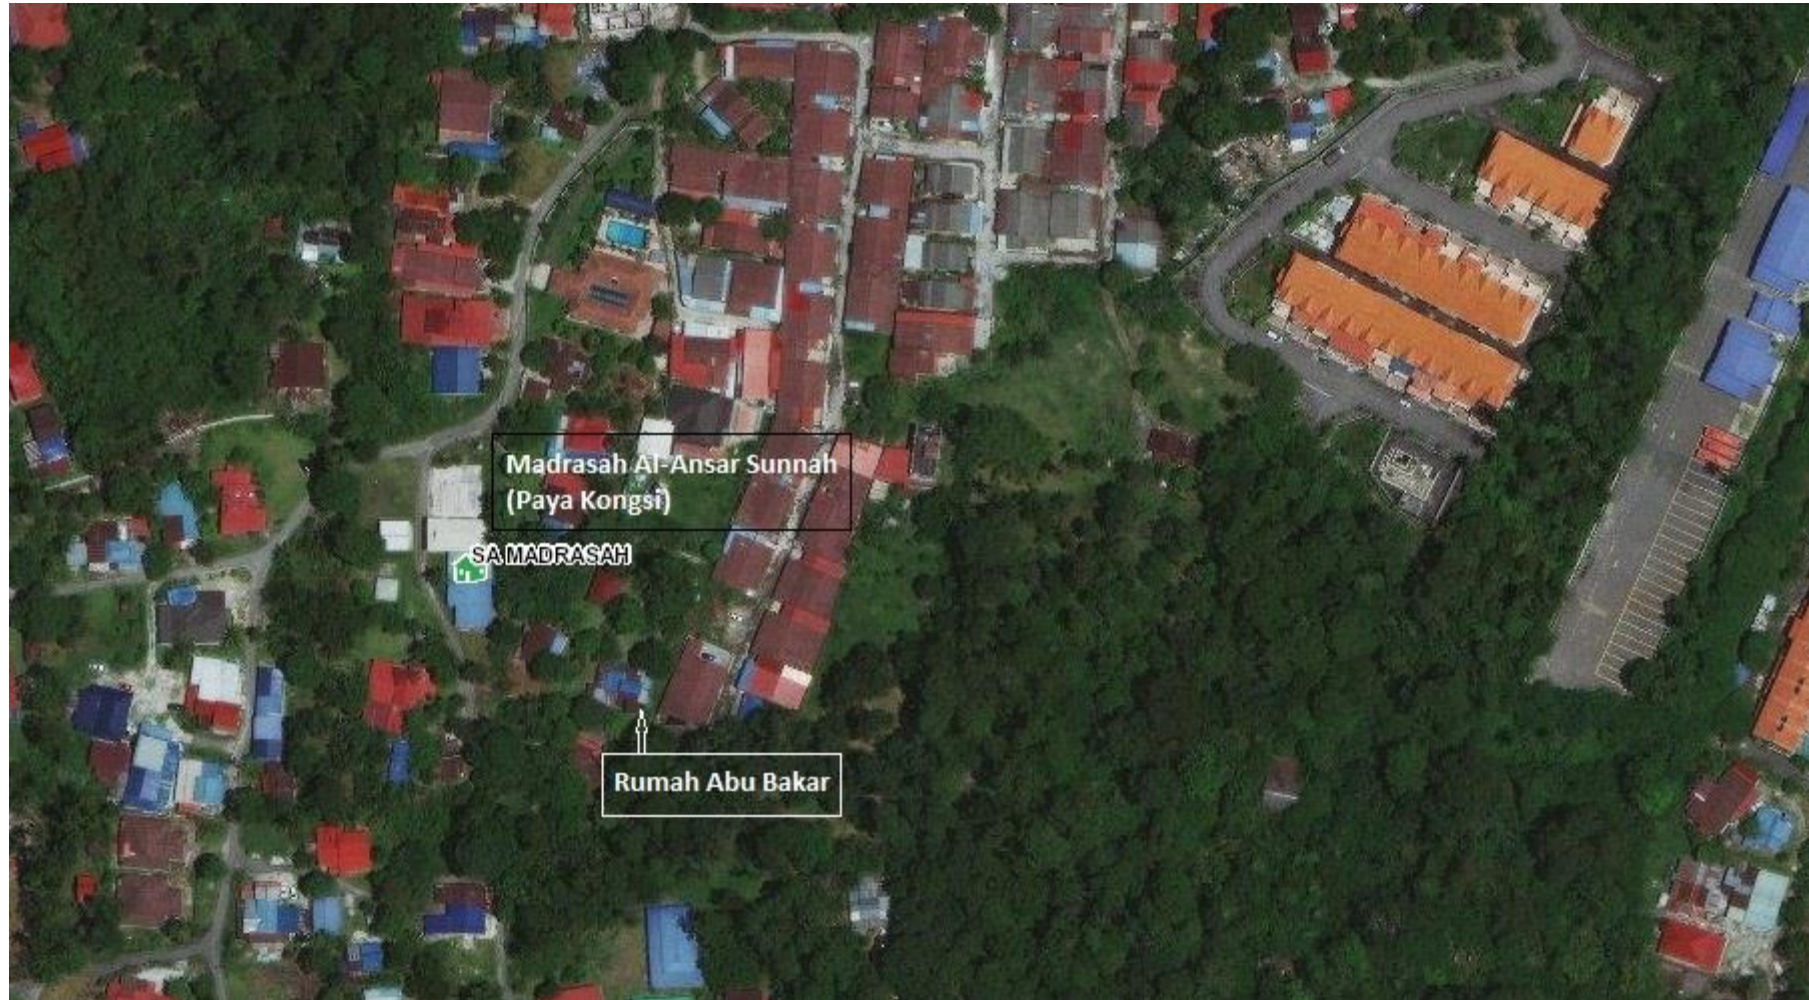

PELAN LOKASI RUMAH (ABU BAKAR BIN OMAR)

Koordinat :
(100.2269215330, 5.3494584404)